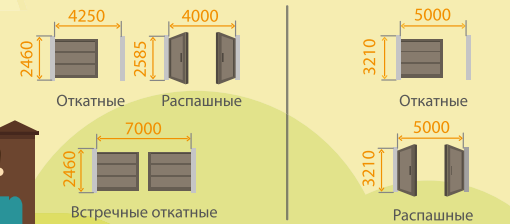

МОДЕЛЬНЫЙ РЯД

ELEGANT

COMFORT

Ценовой сегмент

Экономичный

Средний и высокий

Рама (мм)

68

96

Максимальные размеры проема (мм)