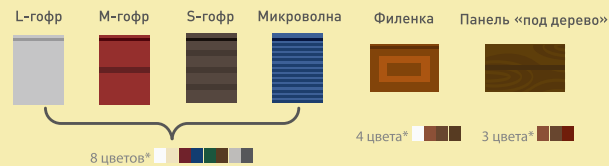

## ОСНОВНЫЕ ПРЕИМУЩЕСТВА

Быстрая сборка и монтаж

Простой монтаж заполнения

Ремонт-пригодность

Надежность

Эстетичность

## ЗАПОЛНЕНИЕ

Сэндвич-панель

Профиль роликовой прокатки

Алюминиевый экструдированный профиль

Альтернативный материал (деревянная доска, металлопрофиль и др.)

\* Цветовая гамма может быть расширена за счет нестандартных цветов.